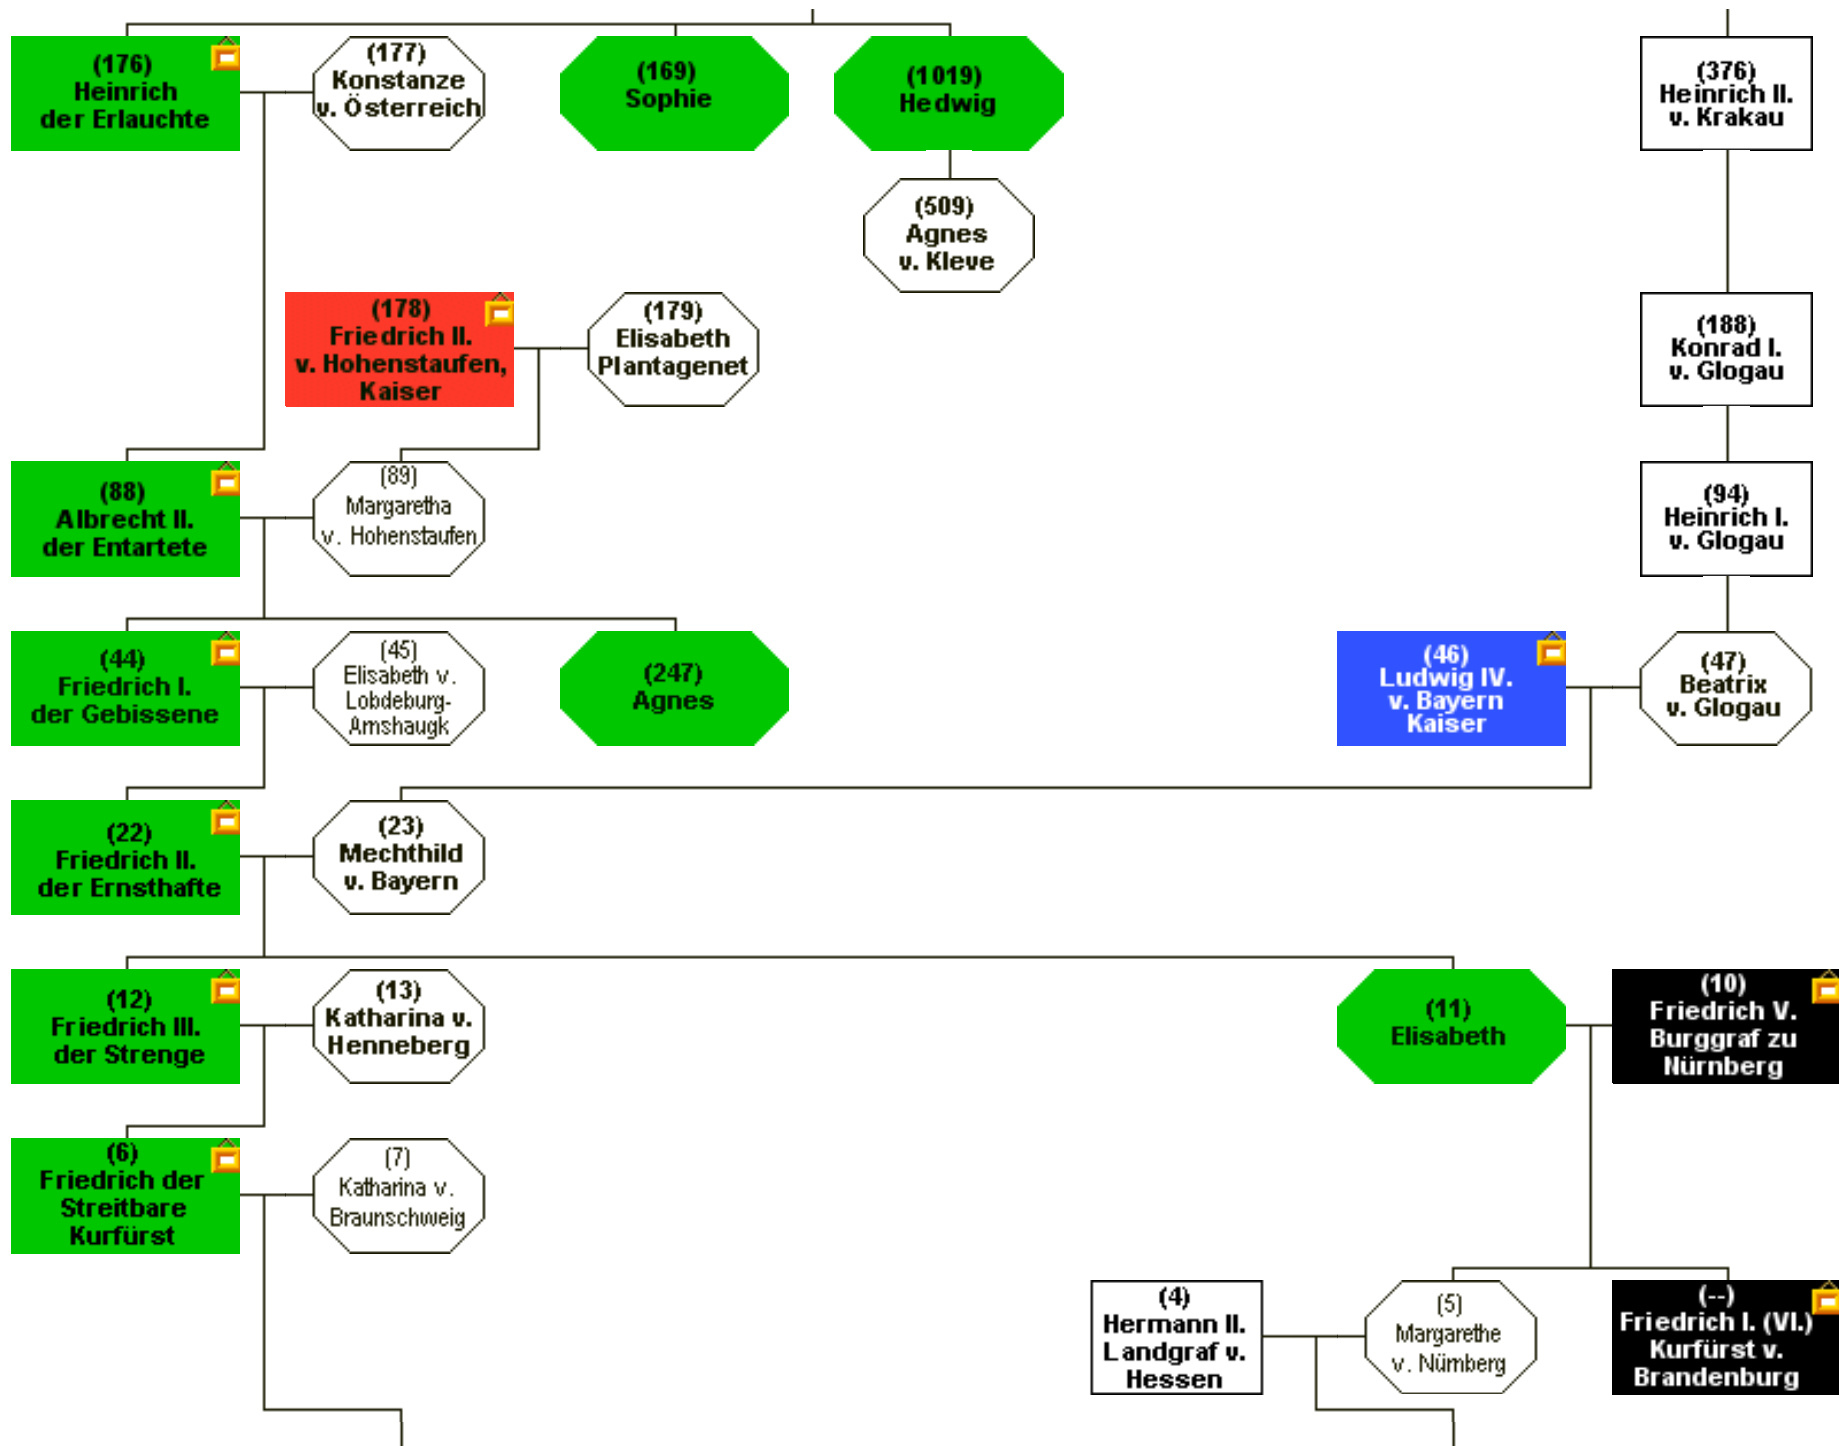

Die Wettiner in Goethes Ahnentafel

mit Bilder-Links auf die Markgrafen des Dresdner Fürstenzuges
und Links auf die Askanier-Grafik

Legende:

- Zu den mit 🏠 gekennzeichneten Personen werden demnächst ergänzende Abbildungen eingebunden.
- Die "gelben" 🟡 Personen (Askanier) sind Links auf die Askanier-Grafik
- Die Ahnentafel ist © 2002, Arndt Richter, <http://www.genealogy.net/privat/genetalogie>