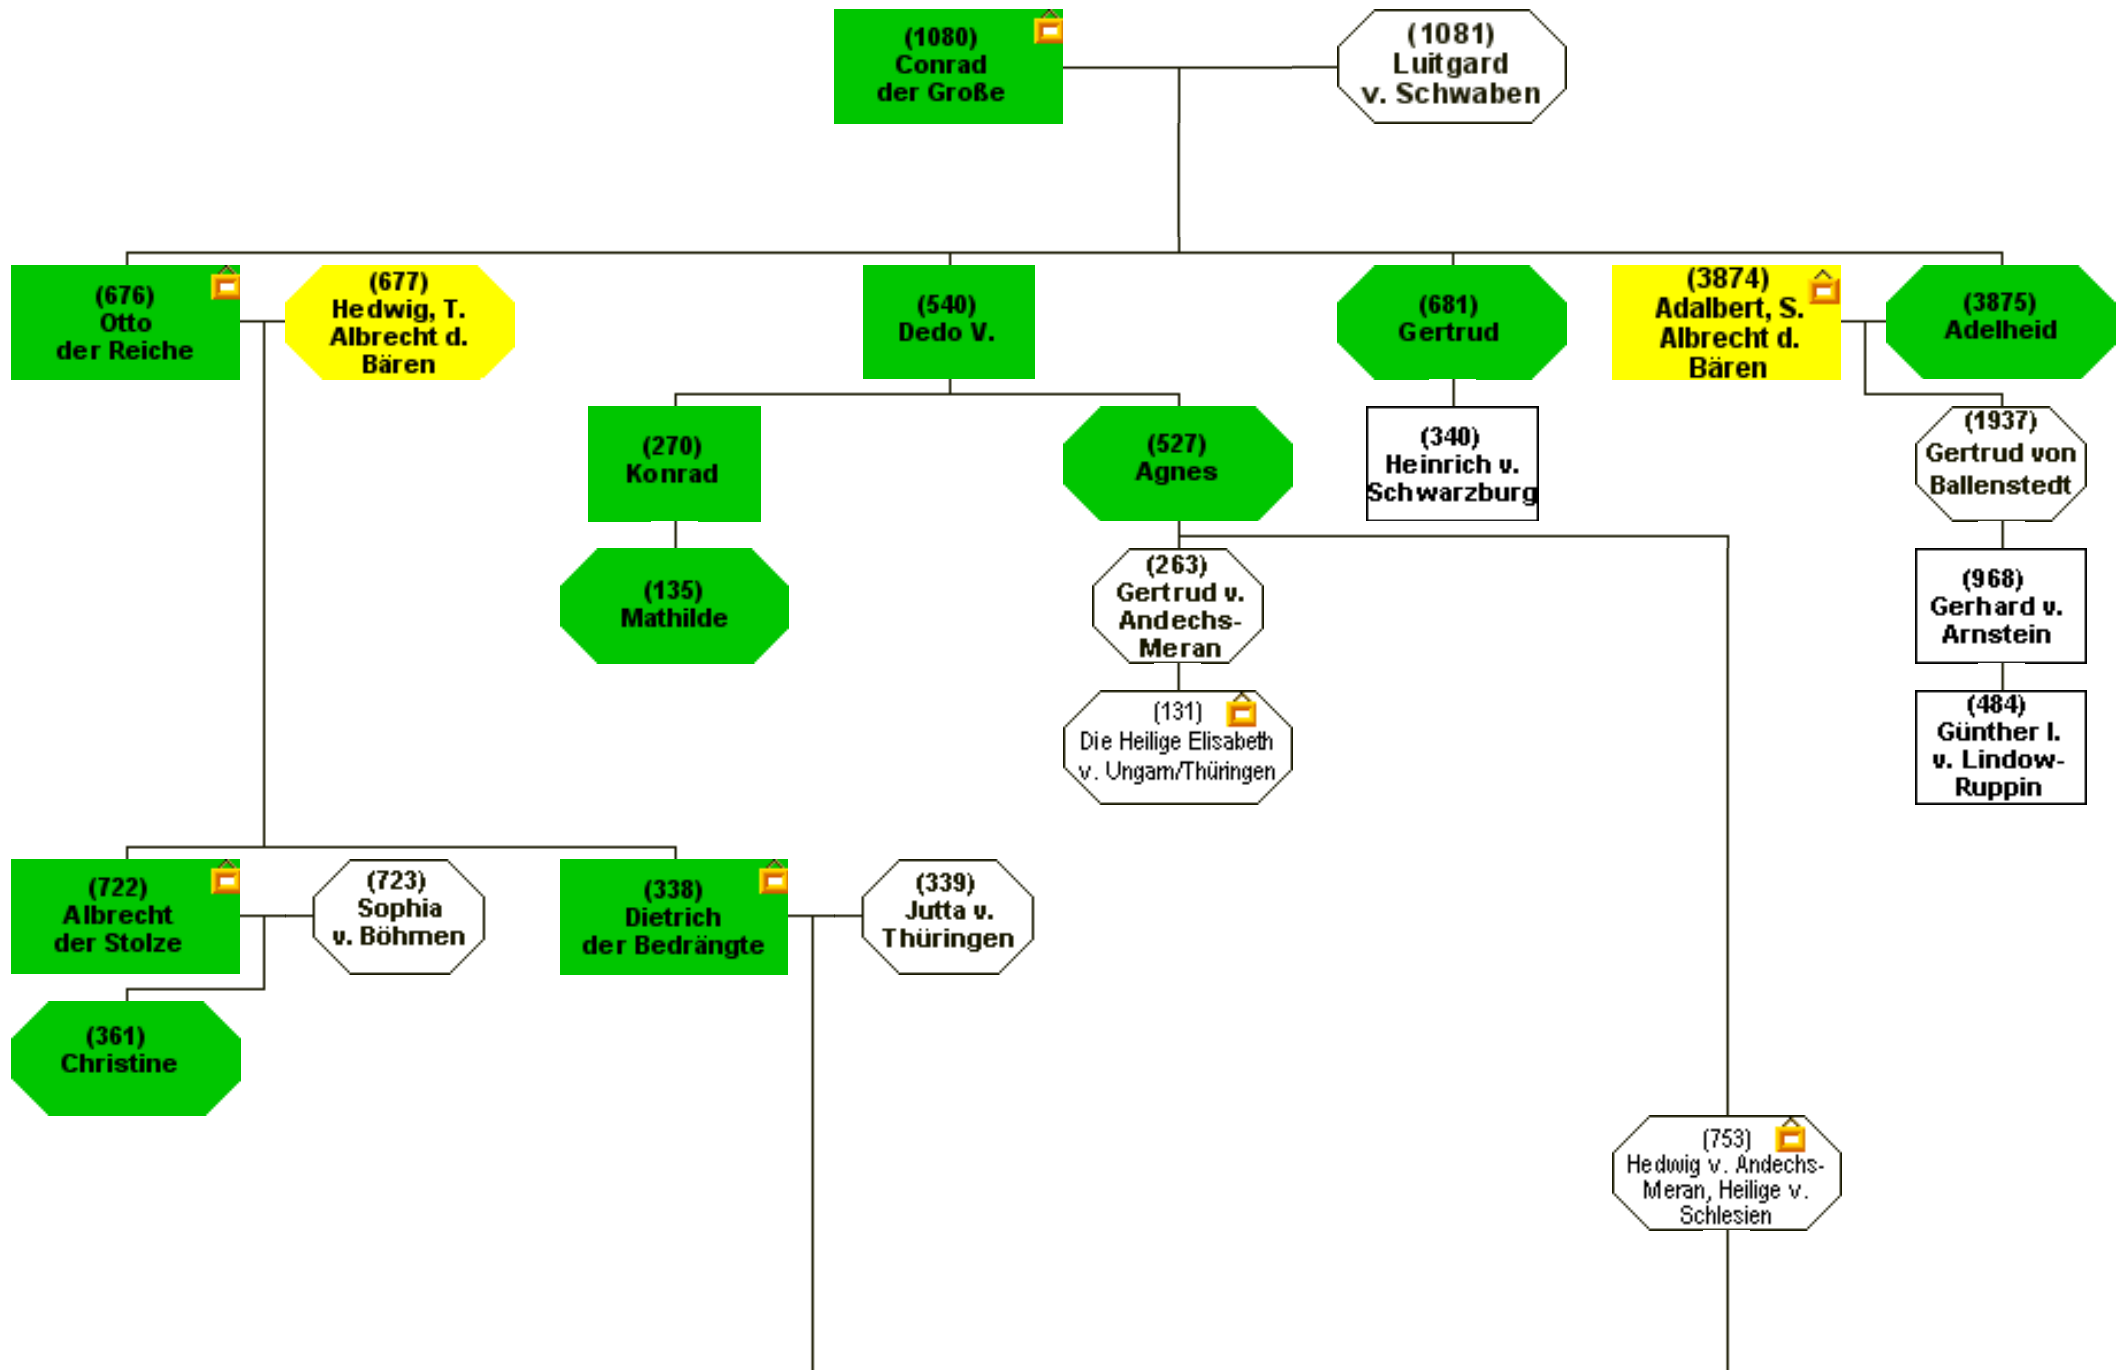

Die Wettiner in Goethes Ahnentafel

mit Bilder-Links auf die Markgrafen des Dresdner Fürstenzuges
und Links auf die Askanier-Grafik

Legende:

- Zu den mit 🏠 gekennzeichneten Personen werden demnächst ergänzende Abbildungen eingebunden.
- Die "gelben" 🟡 Personen (Askanier) sind Links auf die Askanier-Grafik
- Die Ahnentafel ist © 2002, Arndt Richter, <http://www.genealogy.net/privat/genetalogie>