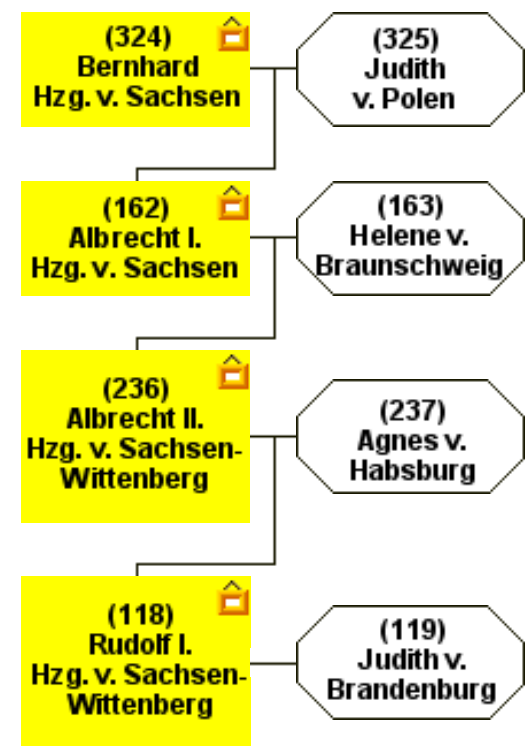

# Die Askanier in Goethes Ahnentafel

mit Bilder-Links und Links auf die Wettiner-Grafik

### Legende:

- Zu den mit 🏠 gekennzeichneten Personen werden demnächst ergänzende Abbildungen eingebunden.
- Die "grünen" 🟩 Personen (Wettiner) sind Links auf die Wettiner-Grafik
- Die Ahnentafel ist © 2002, Arndt Richter, <http://www.genealogy.net/privat/genetalogie>