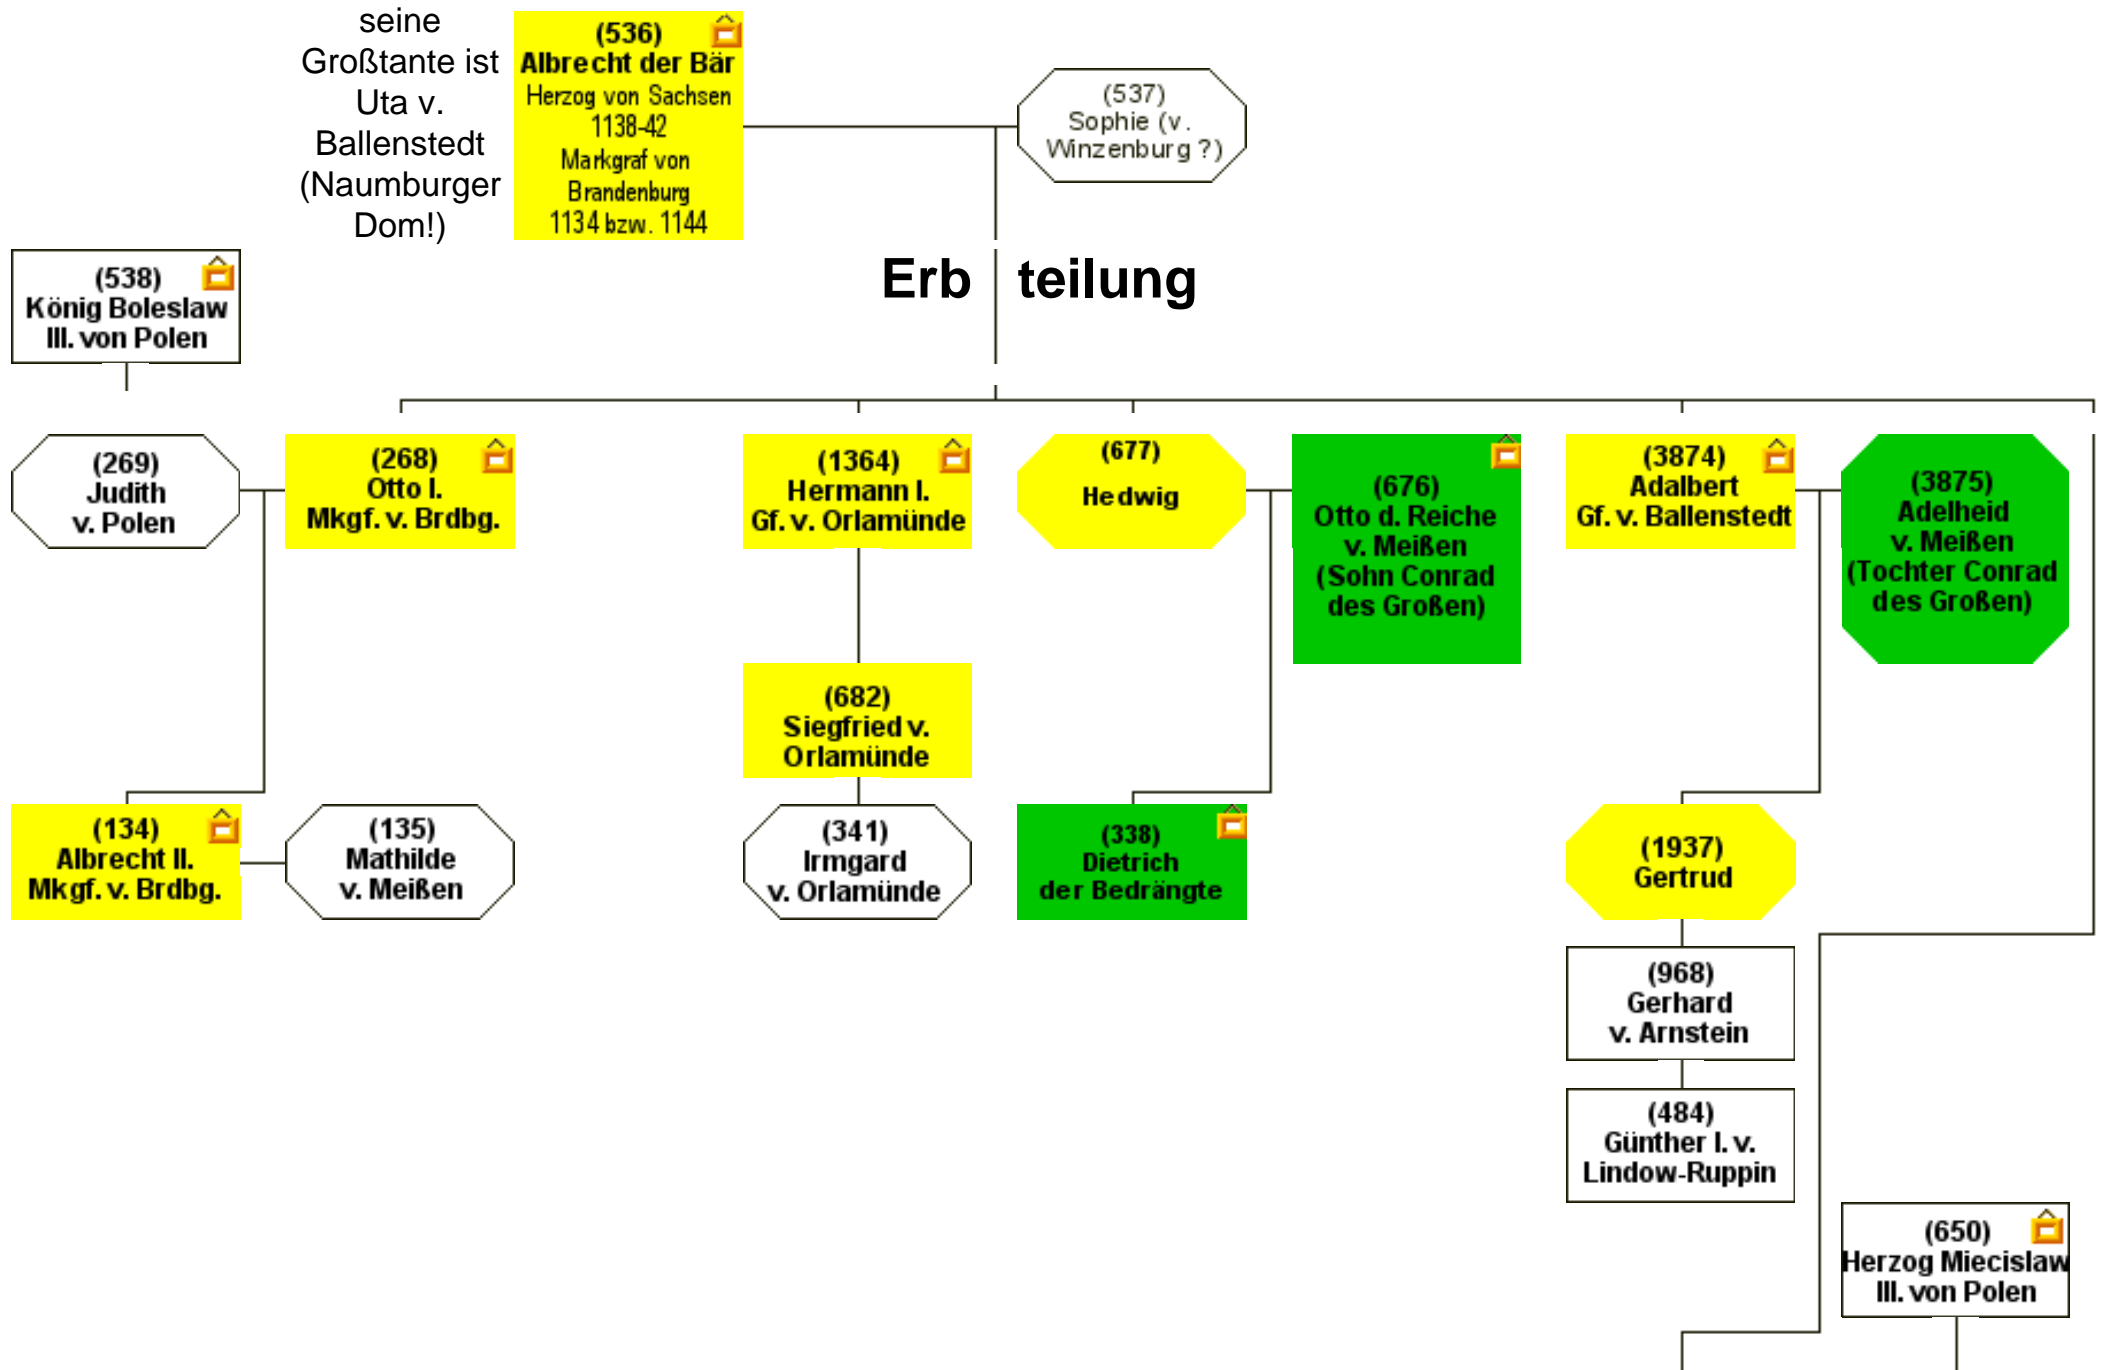

# Die Askanier in Goethes Ahnentafel

mit Bilder-Links und Links auf die Wettiner-Grafik

### Legende:

- Zu den mit 🏠 gekennzeichneten Personen werden demnächst ergänzende Abbildungen eingebunden.
- Die "grünen" 🟩 Personen (Wettiner) sind Links auf die Wettiner-Grafik
- Die Ahnentafel ist © 2002, Arndt Richter, <http://www.genealogy.net/privat/genetalogie>