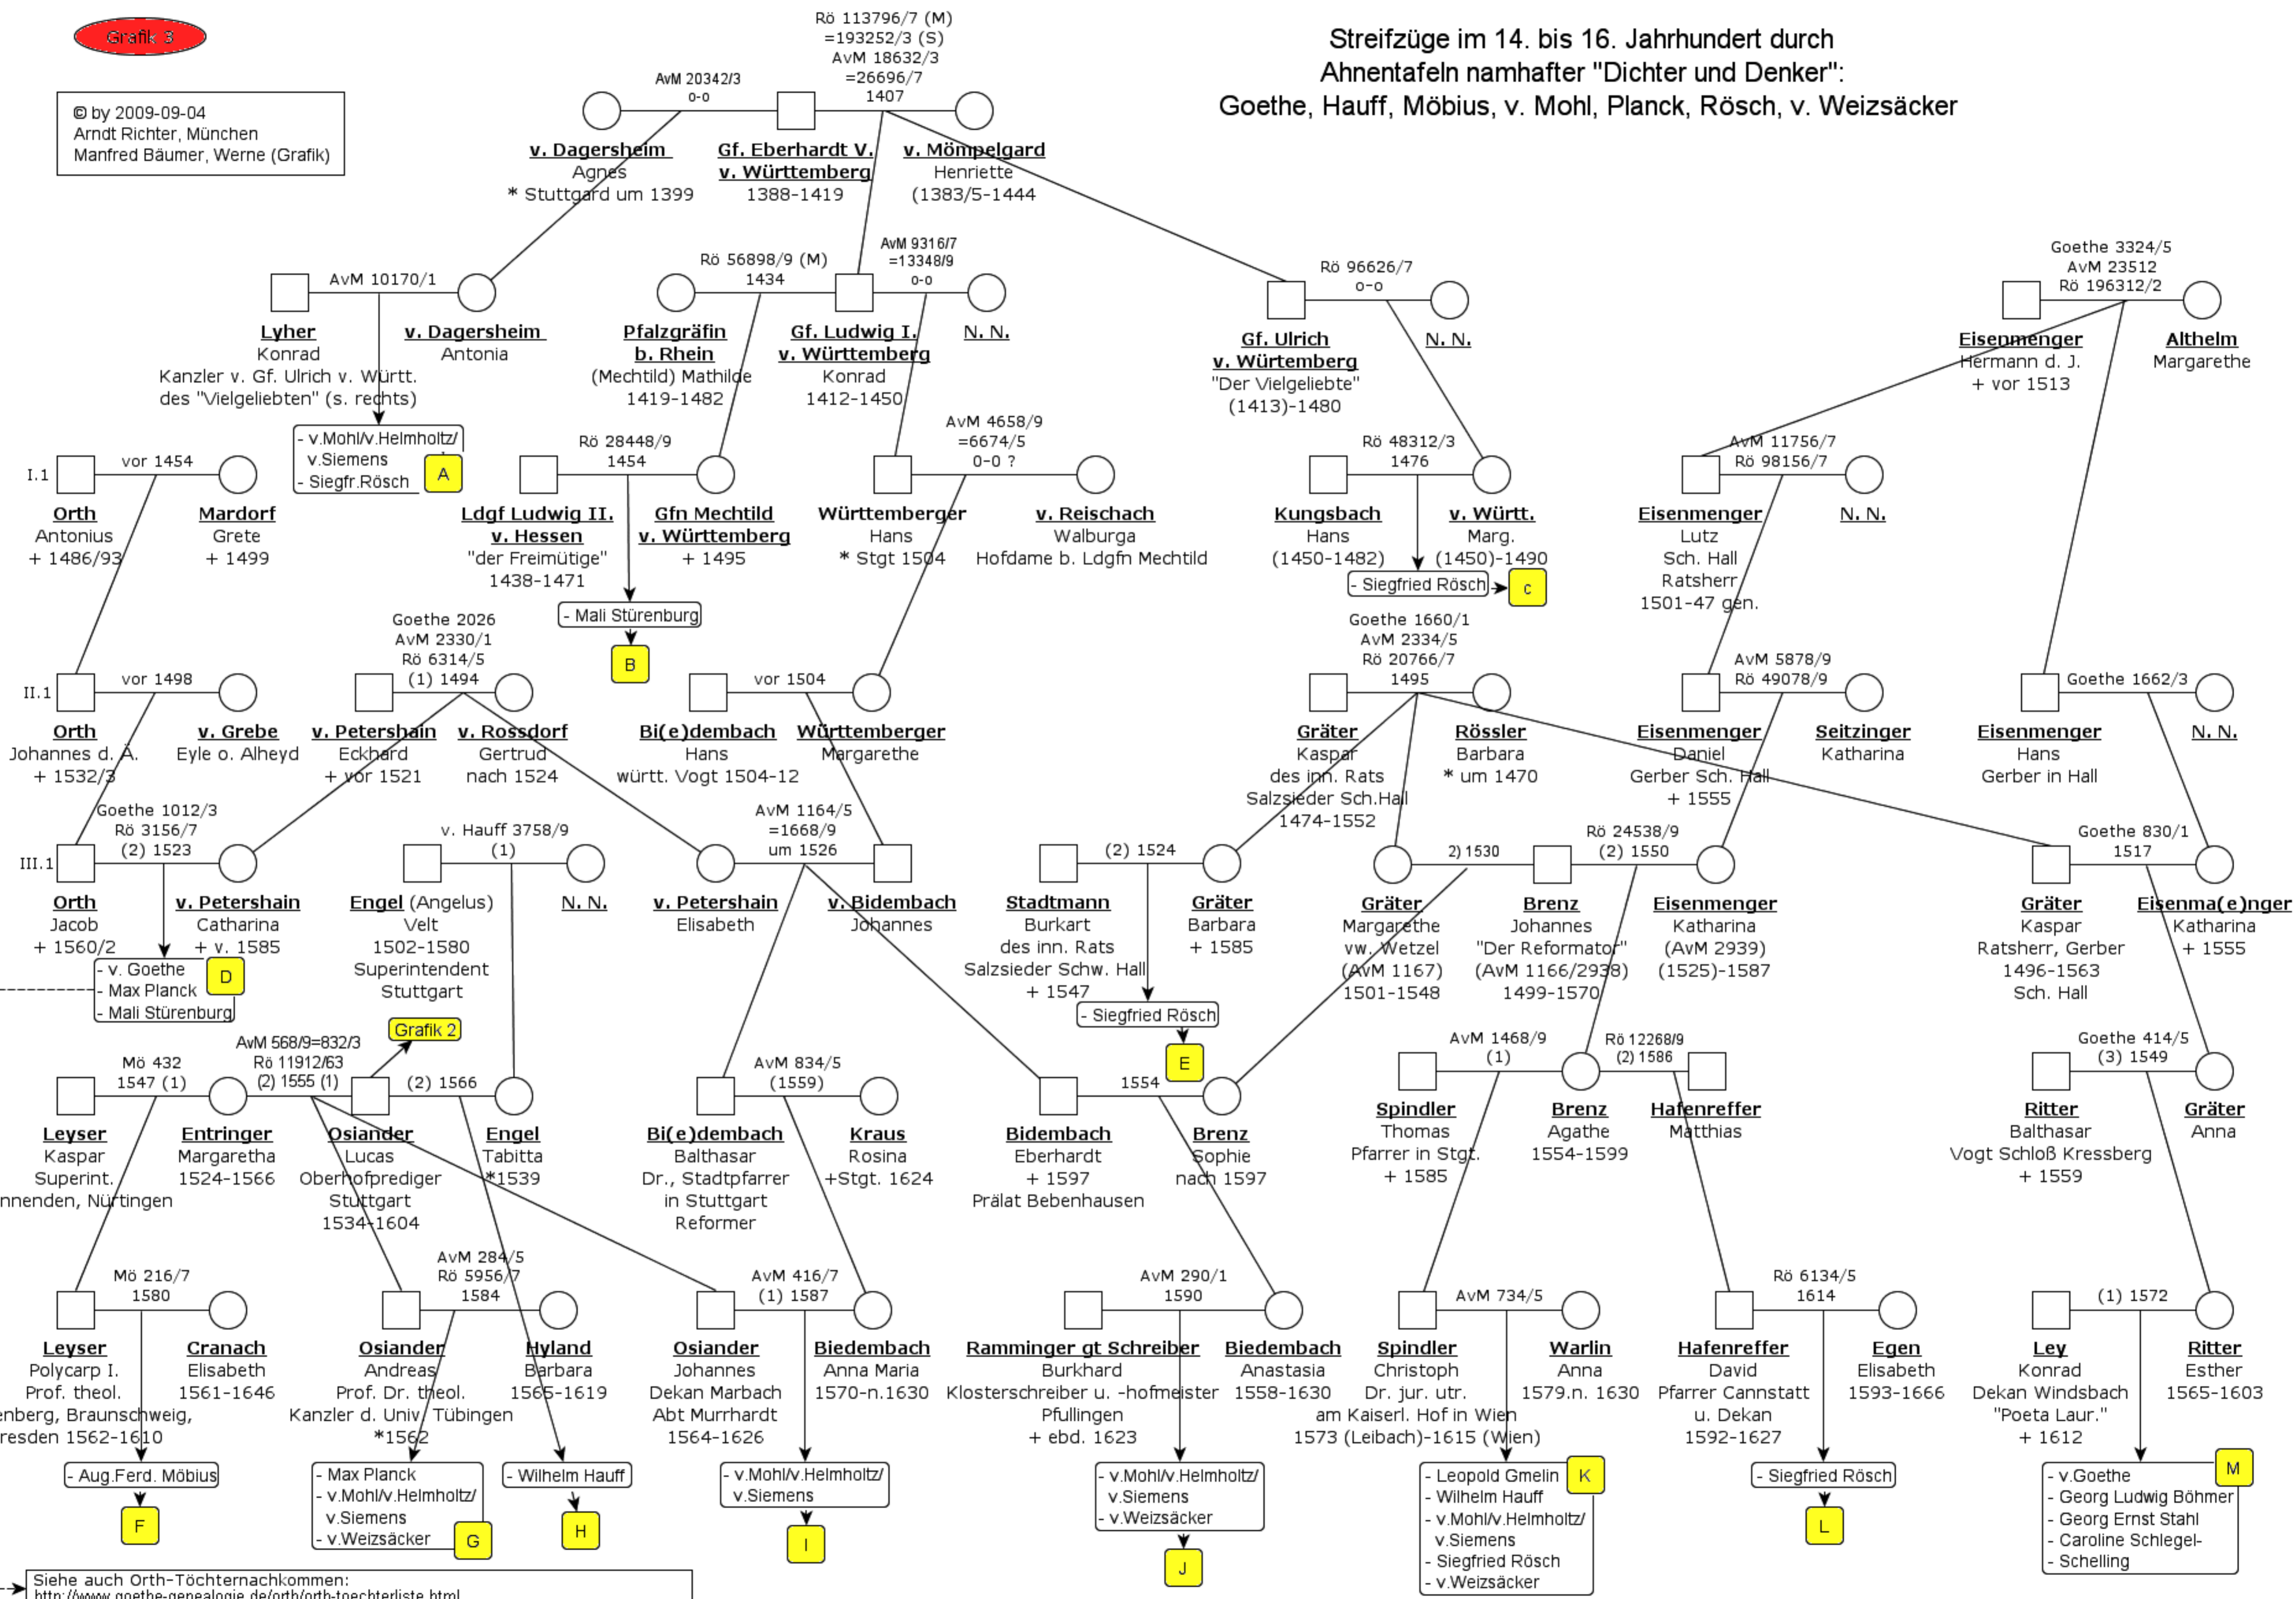

© by 2009-09-04
Arndt Richter, München
Manfred Bäumer, Werne (Grafik)

Streifzüge im 14. bis 16. Jahrhundert durch Ahnentafeln namhafter "Dichter und Denker": Goethe, Hauff, Möbius, v. Mohl, Planck, Rösch, v. Weizsäcker

- v.Mohl/v.Helmholtz/
v.Siemens
- Siegf.Rösch

Goethe 2026
AvM 2330/1
Rö 6314/5
(1) 1494

- v. Goethe
- Max Planck
- Mali Stürenburg

AvM 568/9=832/3
Rö 11912/63
(2) 1555 (1)

AvM 284/5
Rö 5956/7
1584

- Max Planck
- v.Mohl/v.Helmholtz/
v.Siemens
- v.Weizsäcker

AvM 290/1
1590

- v.Mohl/v.Helmholtz/
v.Siemens
- v.Weizsäcker

Rö 96626/7
0-0

Goethe 1660/1
AvM 2334/5
Rö 20766/7
1495

(2) 1530

AvM 1468/9
(1)

AvM 734/5

- Leopold Gmelin
- Wilhelm Hauff
- v.Mohl/v.Helmholtz/
v.Siemens
- Siegfried Rösch
- v.Weizsäcker

Goethe 414/5
(3) 1549

(1) 1572

- v.Goethe
- Georg Ludwig Böhmer
- Georg Ernst Stahl
- Caroline Schlegel-
- Schelling

Siehe auch Orth-Töchternachkommen:
<http://www.goethe-genealogie.de/orth/orth-toechterliste.html>